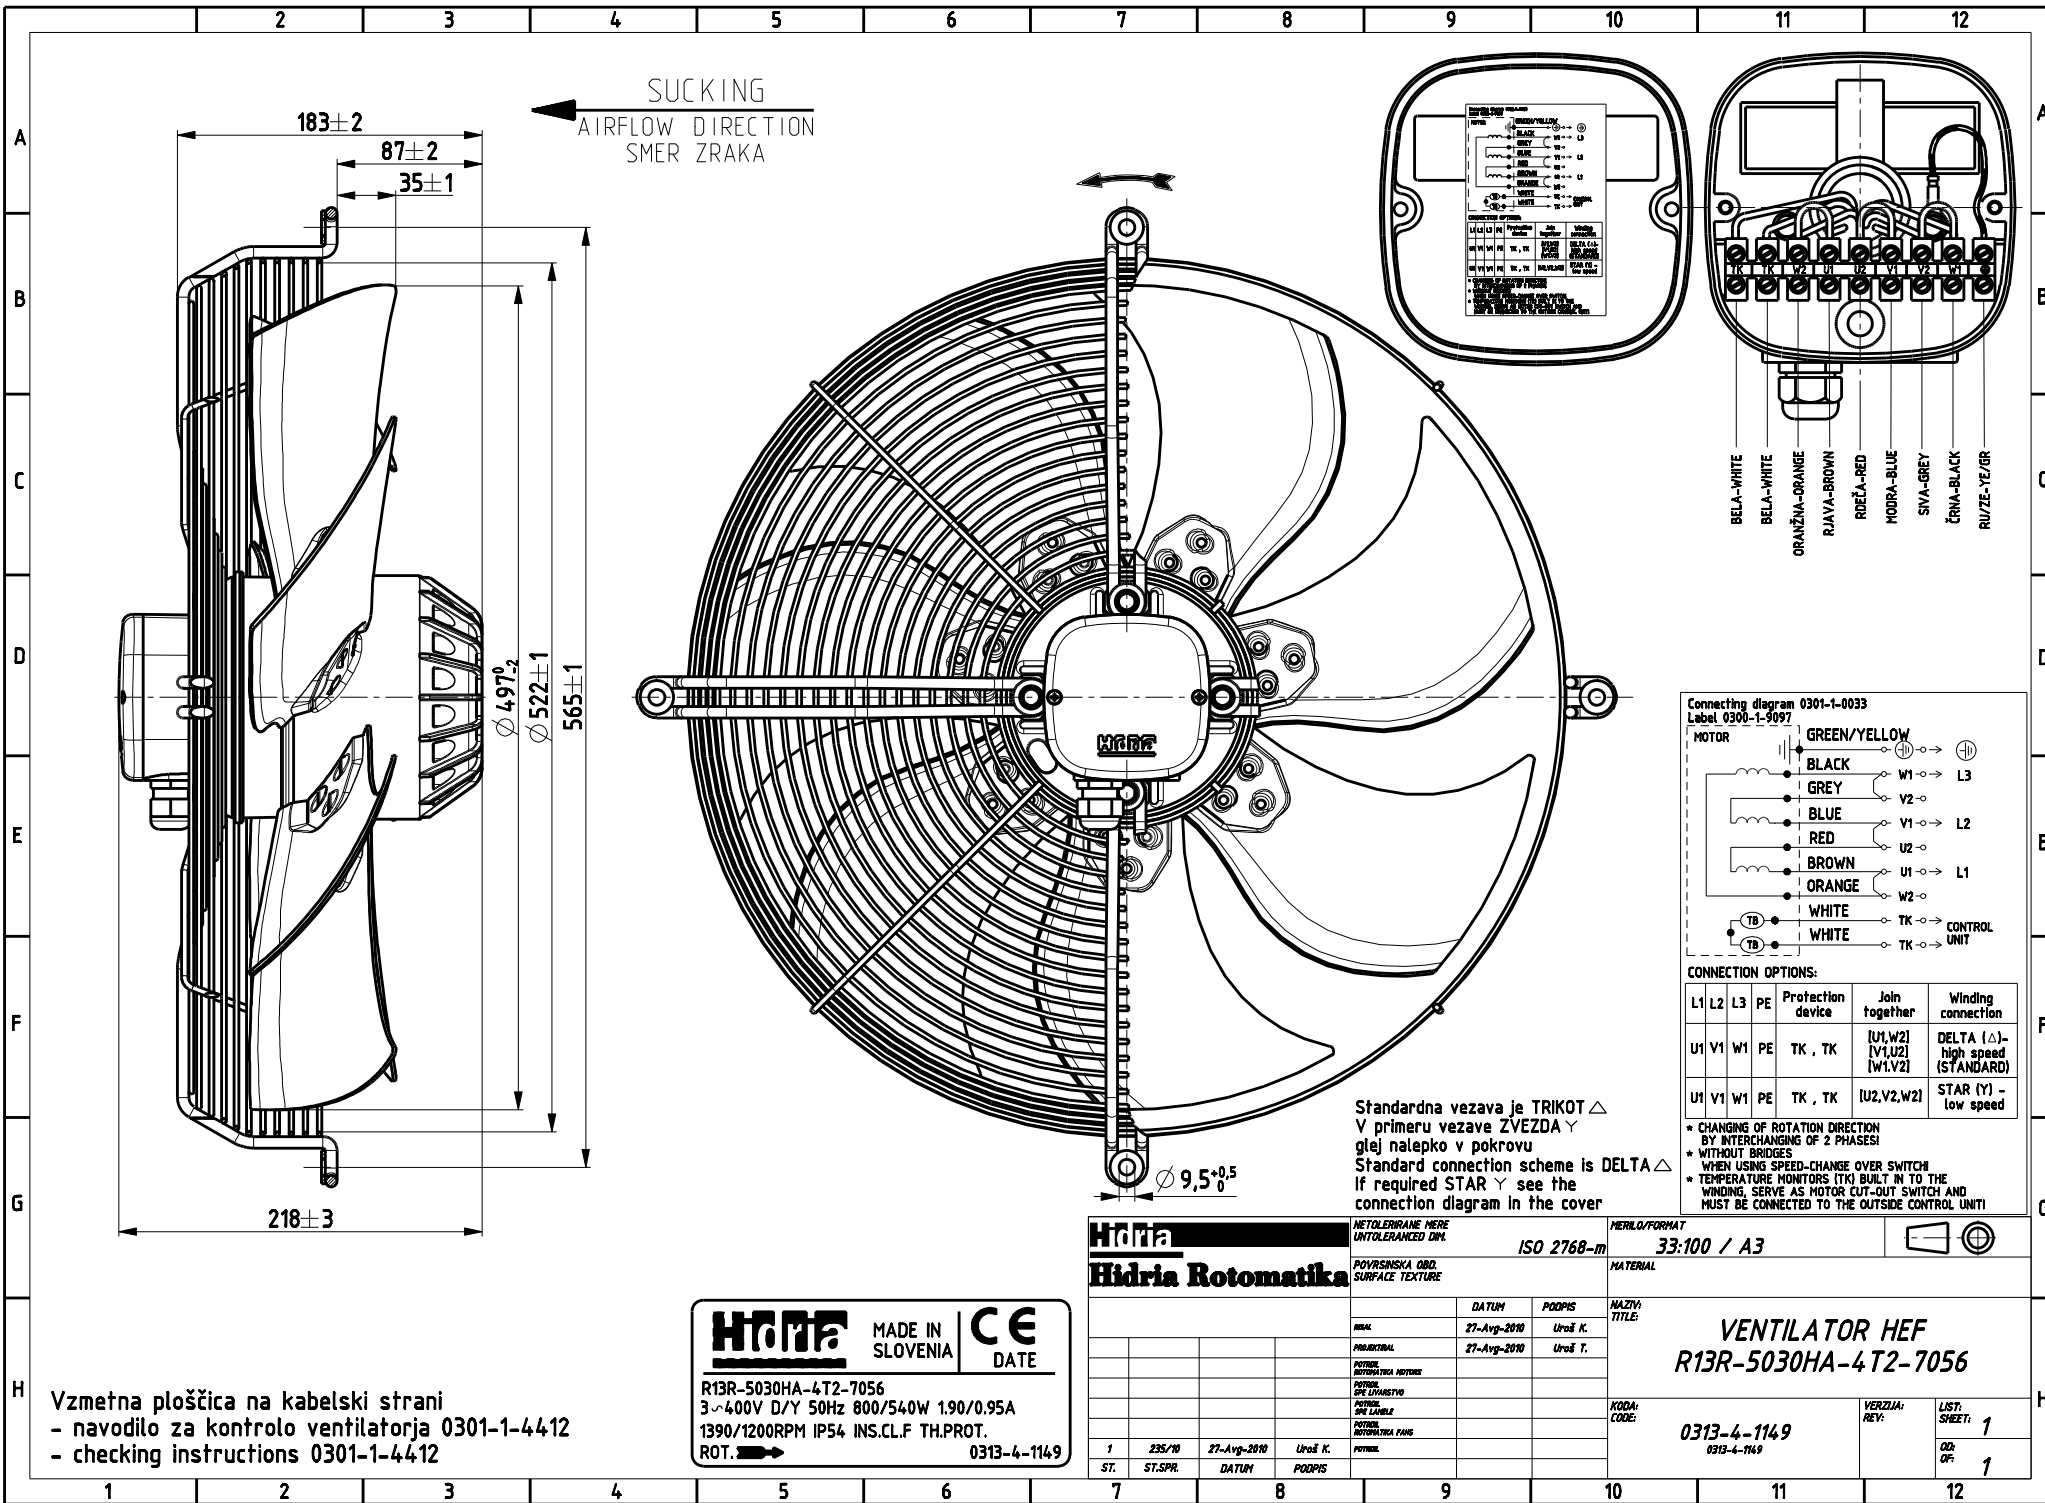

Vzmetna ploščica na kabelski strani
 - navodilo za kontrolo ventilatorja 0301-1-4412
 - checking instructions 0301-1-4412